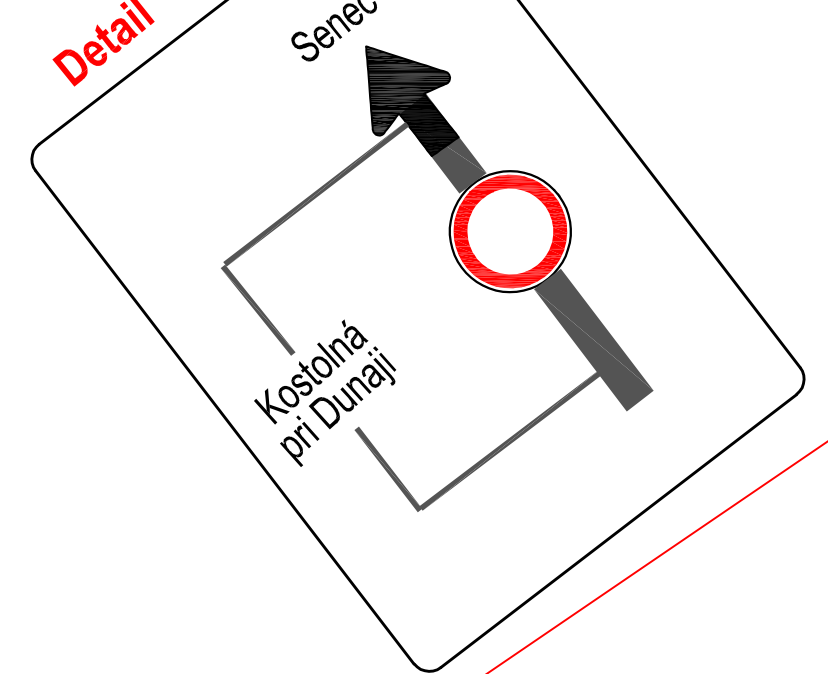

# Kráľová pri Senci

obchádzka na ceste III/1049  
 Výkres č.1.1 -Kráľová pri Senci

cesta III/1051

cesta III/1049

Krmeš

Kráľová pri Senci

Obchádzka  
396-30-1x

Senec  
394-31-51-1x

Senec  
394-21-51-1x

Senec  
200m

Detail

396-30-1x  
DZ č. 501-52-1x

-300m

-200m

-50m