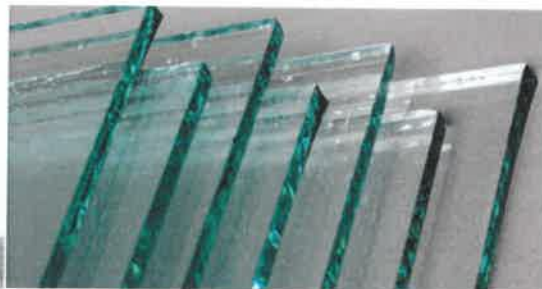

Sklo

Zberná nádoba – zvon na sklo, veľkokapacitný kontajner

Špecifikácia vyhovujúceho materiálu:

Sklenené nádoby, fľaše, zaváraninové poháre, tabuľové sklo z dverí a okien

Nevhodný materiál:

Porcelán, keramika, autosklo, zrkadlá, drôtené sklo